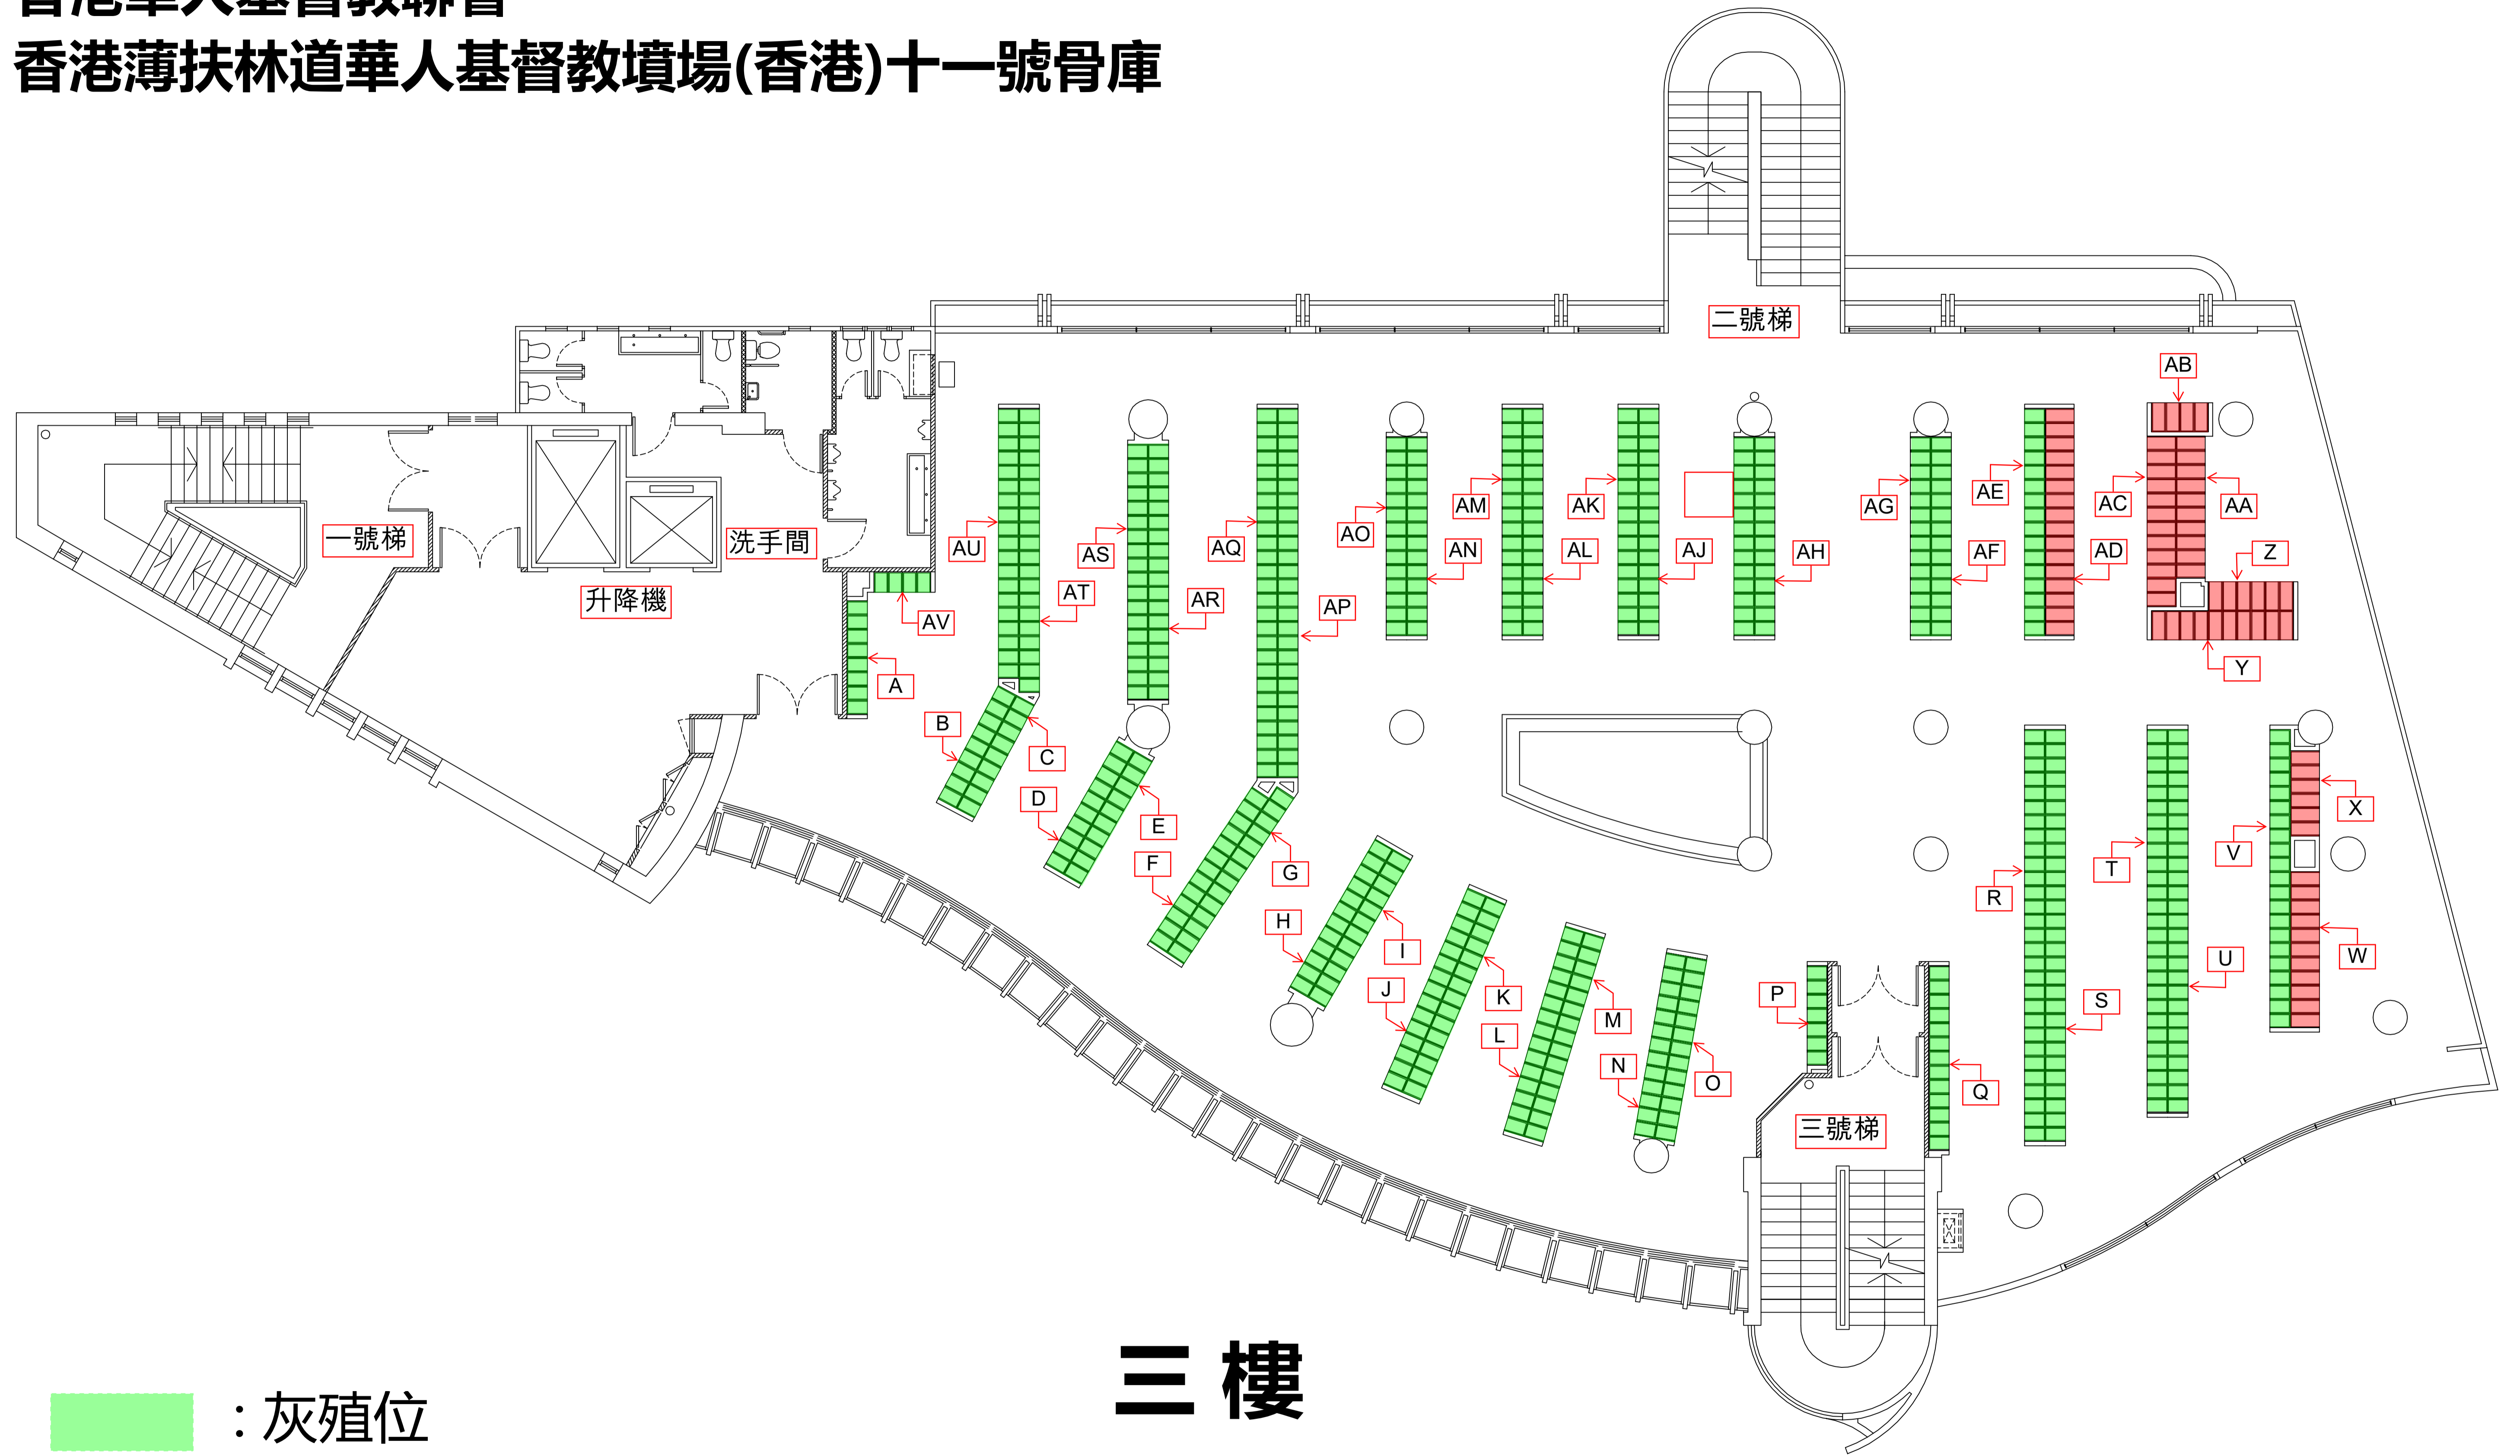

香港華人基督教聯會
 香港薄扶林道華人基督教墳場(香港)十一號骨庫

三樓

- : 灰殖位
- : 骨殖位